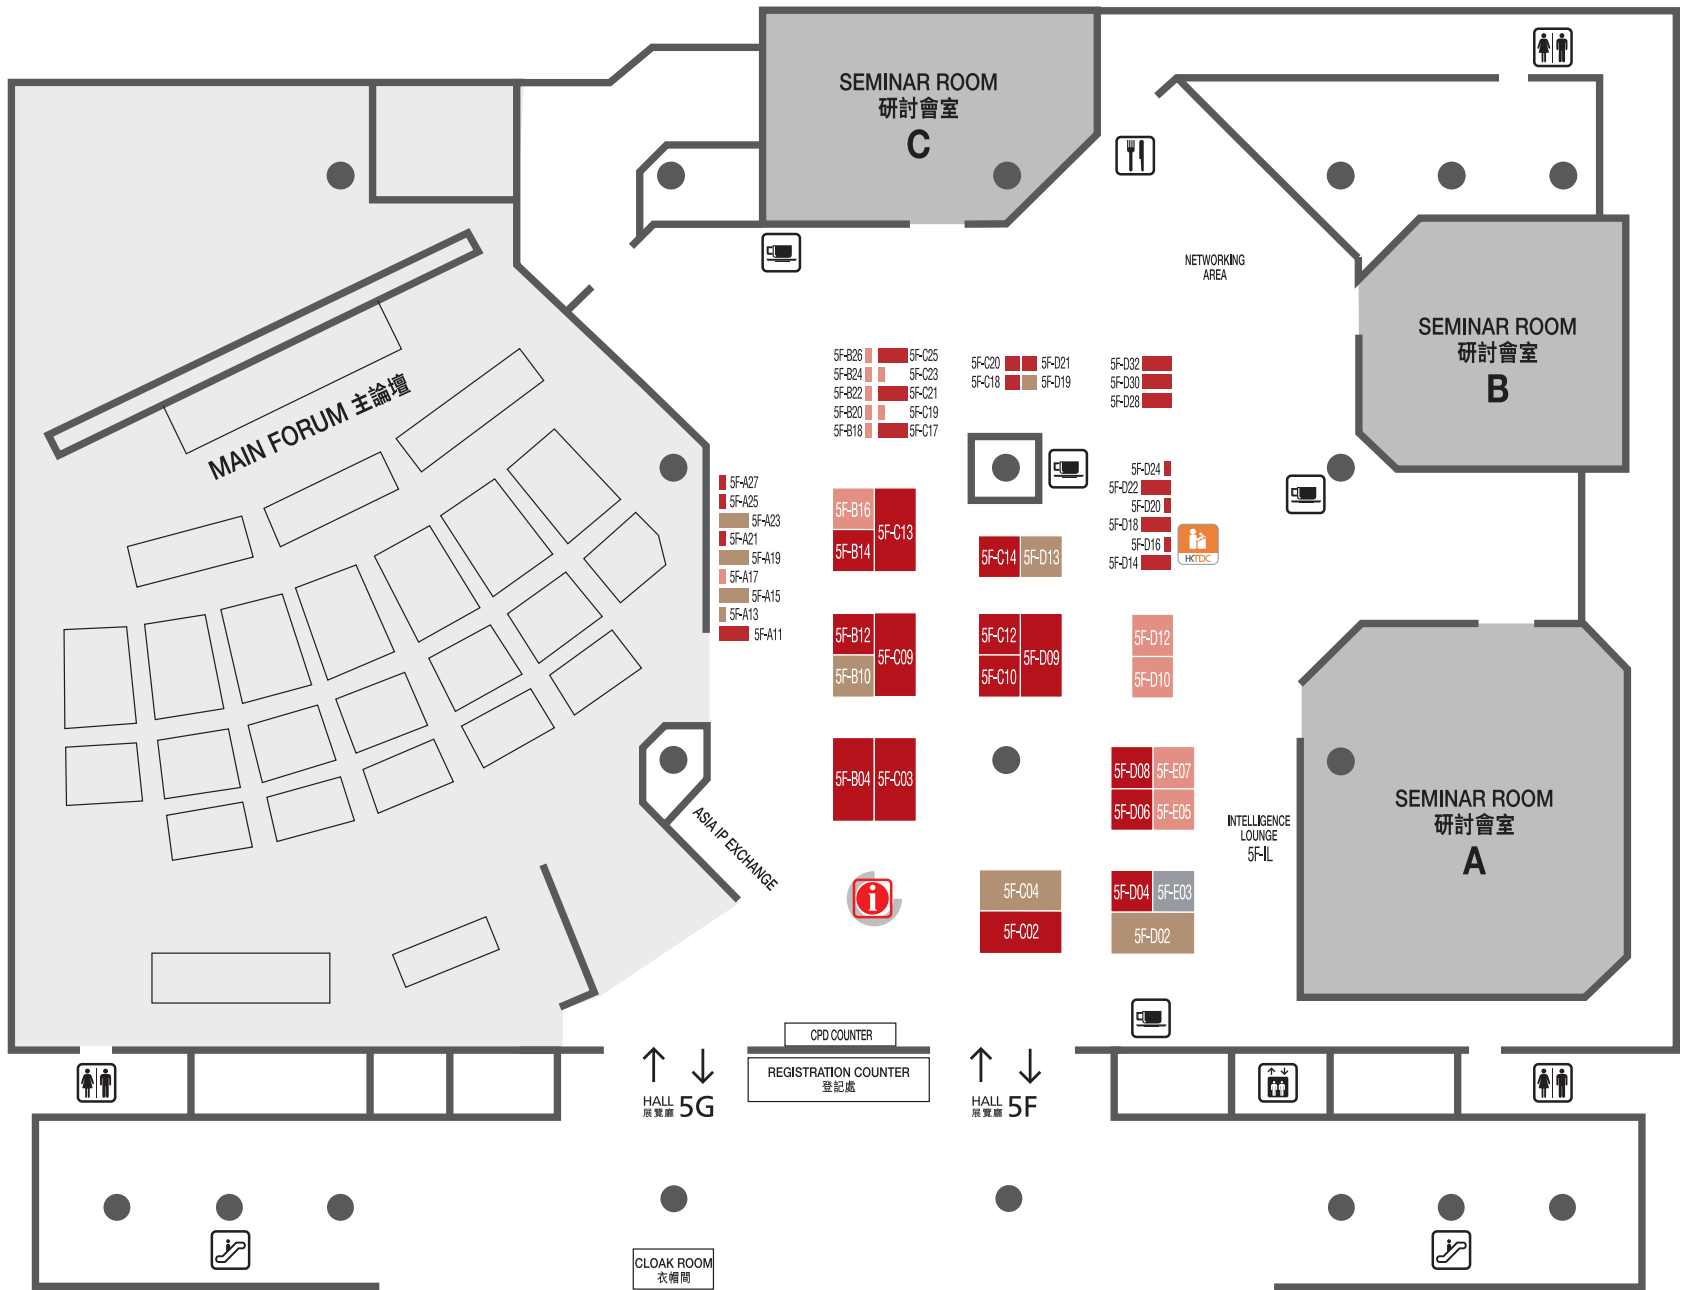

Floor Plan of Exhibition Hall

展覽廳平面圖

LEGEND 圖例

- IP Service Providers 知識產權服務供應商
- IP Owners 知識產權擁有者
- Media 傳媒
- Government / IP & Legal Organisations 政府/知識產權及法律機構

- Information Counter 詢問處
- Toilet 洗手間
- Lift 升降機
- Escalator 電梯
- Food & Beverage Outlet 餐飲服務處
- Refreshment Counter 茶點供應處
- The HKTDC Conference App Counter 「香港貿發局國際會議」應用程式服務站